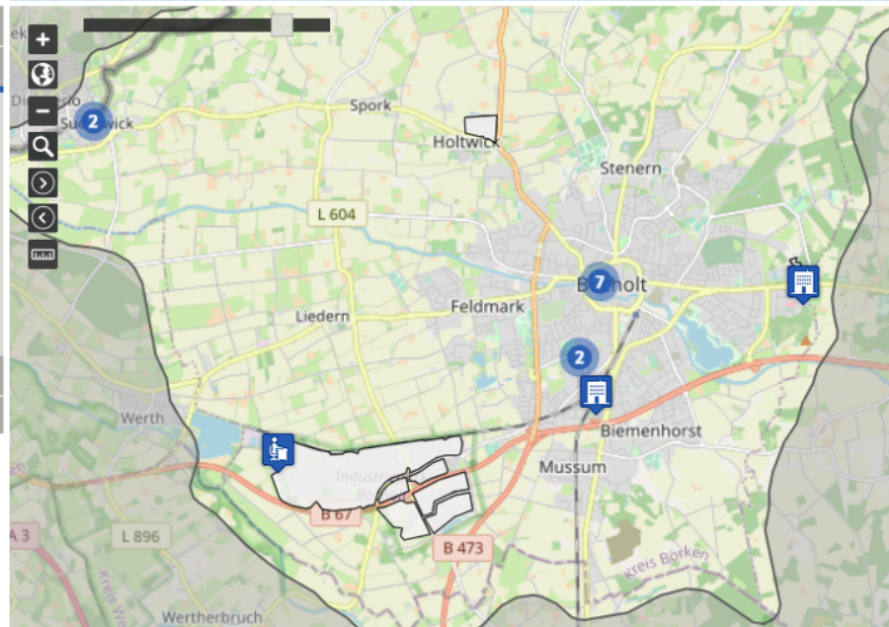

Gewerbeflächenbörse der Wirtschaftsförderung Bocholt

basierend auf blis-online.eu

▶ Suche Gewerbefläche
▼ Suche Gewerbeimmobilie

Objektart

Chiffre

Bezeichnung

Größe von bis m²

Kauf/Miete/Pacht

Preis von bis €/m²

▶ Suchergebnis Gewerbeimmobilie ()

▶ Neue Immobilie einstellen