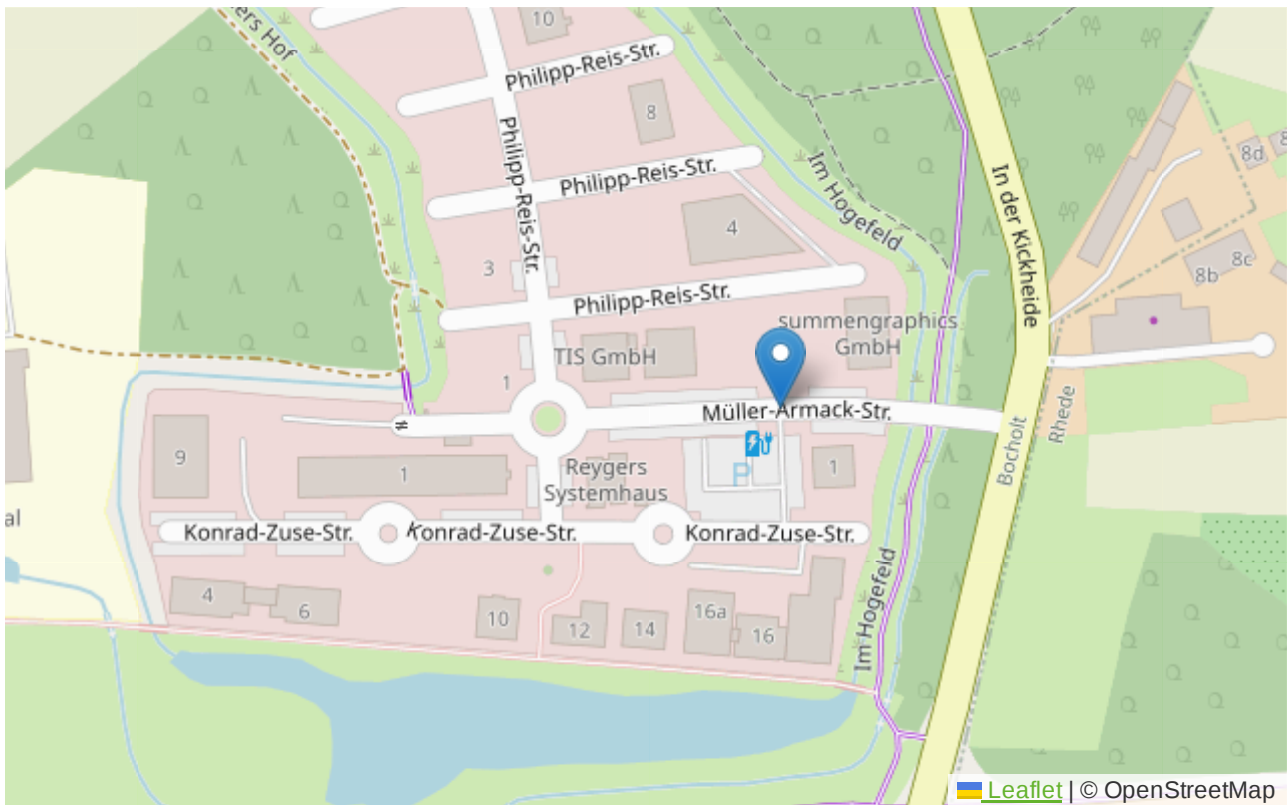

- Entfernung zum Flughafen Düsseldorf: 80 km
- Entfernung zum Flughafen Münster/Osnabrück: 90 km
- direkte Anbindung an die B 67
- Entfernung zur B 473: 6 km
- Entfernung zur Autobahn A 3: 15 km
- Entfernung zum Wasserstraßenanschluss in Emmerich: 30 km
- Entfernung zum Wasserstraßenanschluss in Duisburg: 55 km
- Entfernung zum Bahnhof Bocholt: 3 km
- direkte Anbindung an den ÖPNV
- Breitband-Anschluss (Glasfaser oder Richtfunk)

Kontakt

**Wirtschaftsförderungs- und Stadtmarketing
Gesellschaft Bocholt mbH & Co. KG**
Osterstraße 23 (Eingang Liebfrauenplatz)
46397 Bocholt

Tel. [+49 2871 29 49 33 0](tel:+4928712949330)

[E-Mail an das Stadtmarketing senden](#)

[E-Mail an die Wirtschaftsförderung senden](#)

Öffnungszeiten

Mo. - Do. 9.30 - 16.30 Uhr

Stadt Bocholt - Der Bürgermeister

Kaiser-Wilhelm-Straße 52-58, 46395 Bocholt

www.bocholt.de

Instagram: @stadt.bocholt | Facebook: fb.com/stadt.bocholt